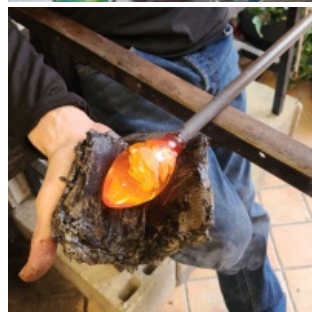

Souffleur de verre / Poisson d'Avril ou Œuf de Pâques

Du 1er avril au 3 mai 2026

Coordonnées

Atelier souffleur de verre
1 Ter avenue de Paris
95290

L'Isle-Adam

Liens utiles

[Le lien de réservation](#)

[Lien d'informations sur l'événement](#)