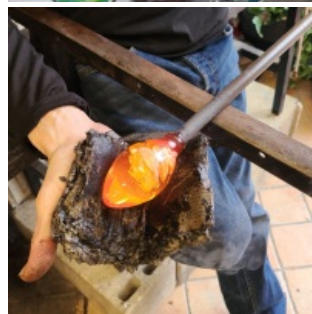

Souffleur de verre / Poisson d'Avril ou Œuf de Pâques

Du 1er avril au 3 mai 2026

Coordonnées

Atelier souffleur de verre
1 Ter avenue de Paris
95290

L'Isle-Adam

Liens utiles

[Le lien de réservation](#)

[Lien d'informations sur l'événement](#)